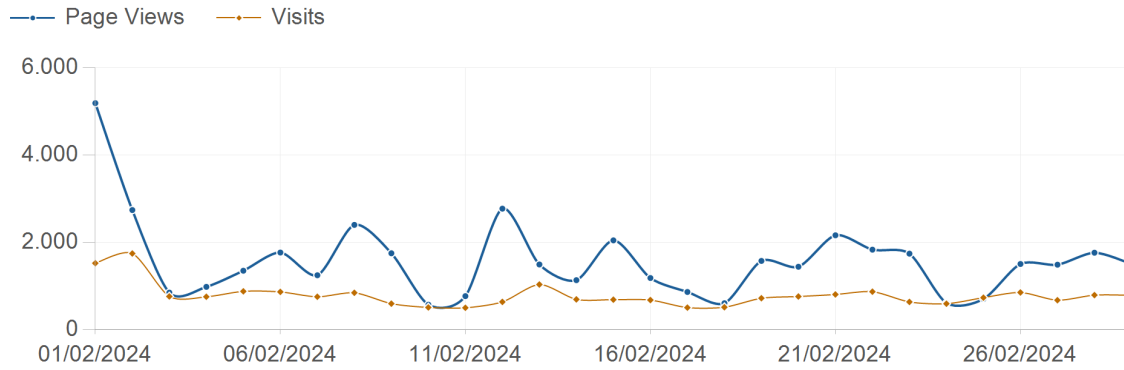

# Traffic Trend

Biblioteca

01/02/2024 - 29/02/2024

# Traffic Trend

01/02/2024 - 29/02/2024

Date	Page Views	Visits	Hits	Bandwidth
01/02/2024	5.193	1.527	11.737	1.369,6 MB
02/02/2024	2.745	1.750	8.849	1.591,2 MB
03/02/2024	854	766	3.805	636,3 MB
04/02/2024	986	758	4.129	915,6 MB
05/02/2024	1.355	883	7.397	1.276,8 MB
06/02/2024	1.772	870	8.988	1.484,2 MB
07/02/2024	1.252	758	6.422	1.288,3 MB
08/02/2024	2.405	850	9.939	1.918,7 MB
09/02/2024	1.755	601	7.939	1.411,9 MB
10/02/2024	577	514	3.337	875,7 MB
11/02/2024	773	506	3.764	1.074,0 MB
12/02/2024	2.777	641	14.992	6.179,8 MB
13/02/2024	1.498	1.039	6.635	1.360,7 MB
14/02/2024	1.139	698	6.689	1.251,3 MB
15/02/2024	2.051	692	8.555	1.554,9 MB
16/02/2024	1.188	683	6.878	1.475,0 MB
17/02/2024	869	510	3.013	944,3 MB
18/02/2024	611	519	3.343	756,0 MB
19/02/2024	1.580	725	9.902	2.287,2 MB
20/02/2024	1.446	764	9.753	2.282,4 MB
21/02/2024	2.167	811	11.563	2.404,8 MB
22/02/2024	1.838	875	10.510	2.272,4 MB
23/02/2024	1.746	640	6.140	1.220,5 MB
24/02/2024	616	599	4.300	1.032,2 MB
25/02/2024	707	738	4.459	1.249,7 MB
26/02/2024	1.510	857	9.232	2.055,7 MB
27/02/2024	1.493	680	9.474	1.742,3 MB
28/02/2024	1.768	797	9.904	1.909,8 MB