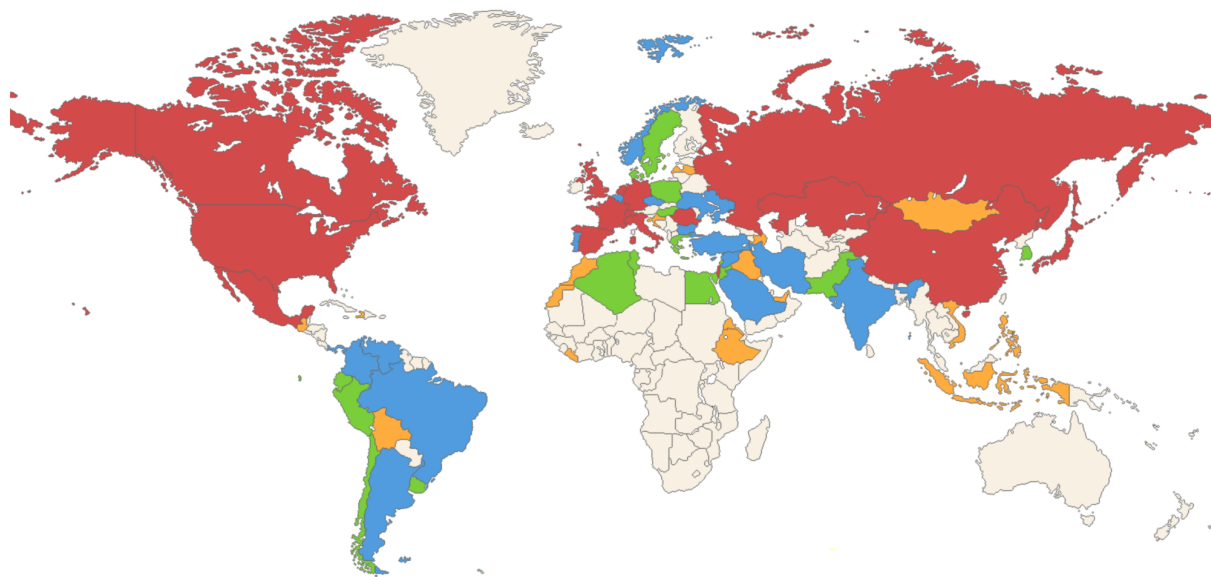

World Cities

01/02/2024 - 29/02/2024

	Country	City	Page Views	Visits	Visitors	Hits	Bandwidth
1	N/A	N/A	14.644	2.450	1.295	23.350	3.601,0 MB
2	United States	Mountain View	7.282	2.503	119	8.544	2.067,7 MB
3	Spain	Guadalajara	5.185	1.212	141	37.940	5.761,6 MB
4	Spain	N/A	4.486	1.821	766	29.761	9.151,1 MB
5	Spain	Madrid	1.119	702	460	18.723	3.438,7 MB
6	Spain	Barcelona	985	221	126	5.553	1.428,6 MB
7	United States	Fairfield	792	1.078	909	1.700	174,6 MB
8	United States	Houston	614	710	337	1.572	106,7 MB
9	United States	San Diego	571	724	662	1.157	93,4 MB
10	United States	Woodbridge	532	646	551	910	63,2 MB
11	United States	Ann Arbor	350	378	154	612	19,7 MB
12	Spain	Ermúa	348	20	2	462	44,8 MB
13	Spain	Málaga	301	141	46	2.145	199,5 MB
14	Canada	Ottawa	289	159	11	692	31,5 MB