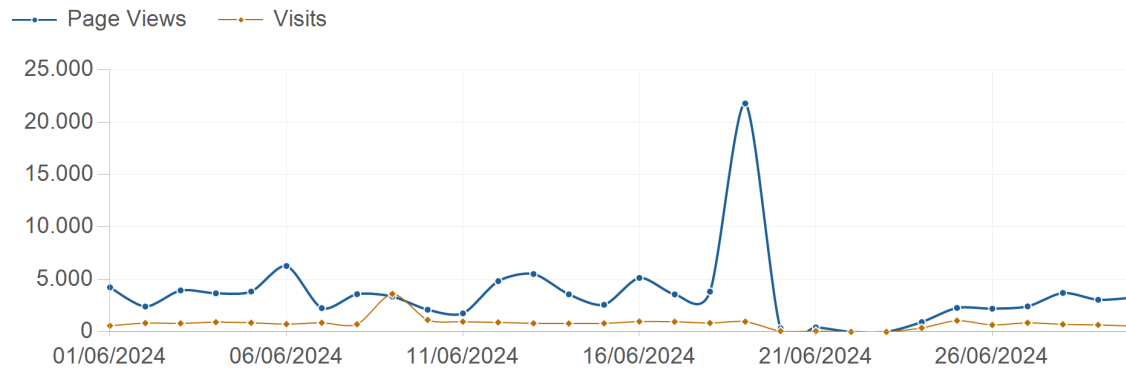

# Traffic Trend

Biblioteca

01/06/2024 - 30/06/2024

# Traffic Trend

01/06/2024 - 30/06/2024

Date	Page Views	Visits	Hits	Bandwidth
01/06/2024	4.247	586	7.601	1.580,4 MB
02/06/2024	2.418	839	5.778	1.112,2 MB
03/06/2024	3.958	810	9.686	1.830,7 MB
04/06/2024	3.682	927	9.382	1.636,2 MB
05/06/2024	3.850	867	11.685	1.962,6 MB
06/06/2024	6.291	739	10.859	1.633,2 MB
07/06/2024	2.266	869	6.880	1.143,2 MB
08/06/2024	3.601	723	6.997	963,1 MB
09/06/2024	3.375	3.625	7.209	2.112,1 MB
10/06/2024	2.115	1.141	13.092	1.885,1 MB
11/06/2024	1.767	970	9.865	2.326,2 MB
12/06/2024	4.843	904	10.114	1.503,3 MB
13/06/2024	5.523	816	12.098	2.119,8 MB
14/06/2024	3.583	800	8.470	1.501,0 MB
15/06/2024	2.590	815	5.270	1.063,3 MB
16/06/2024	5.150	981	8.668	1.379,4 MB
17/06/2024	3.577	962	9.976	1.628,9 MB
18/06/2024	3.845	845	10.145	1.517,4 MB
19/06/2024	21.797	974	27.422	1.342,9 MB
20/06/2024	343	72	1.712	97,2 MB
21/06/2024	430	69	2.064	375,1 MB
22/06/2024	0	0	0	0,0 MB
23/06/2024	1	1	2	0,0 MB
24/06/2024	935	374	3.455	422,9 MB
25/06/2024	2.290	1.068	8.155	1.331,6 MB
26/06/2024	2.217	663	7.904	1.313,8 MB
27/06/2024	2.433	863	10.218	1.731,2 MB
28/06/2024	3.717	718	9.072	1.884,7 MB