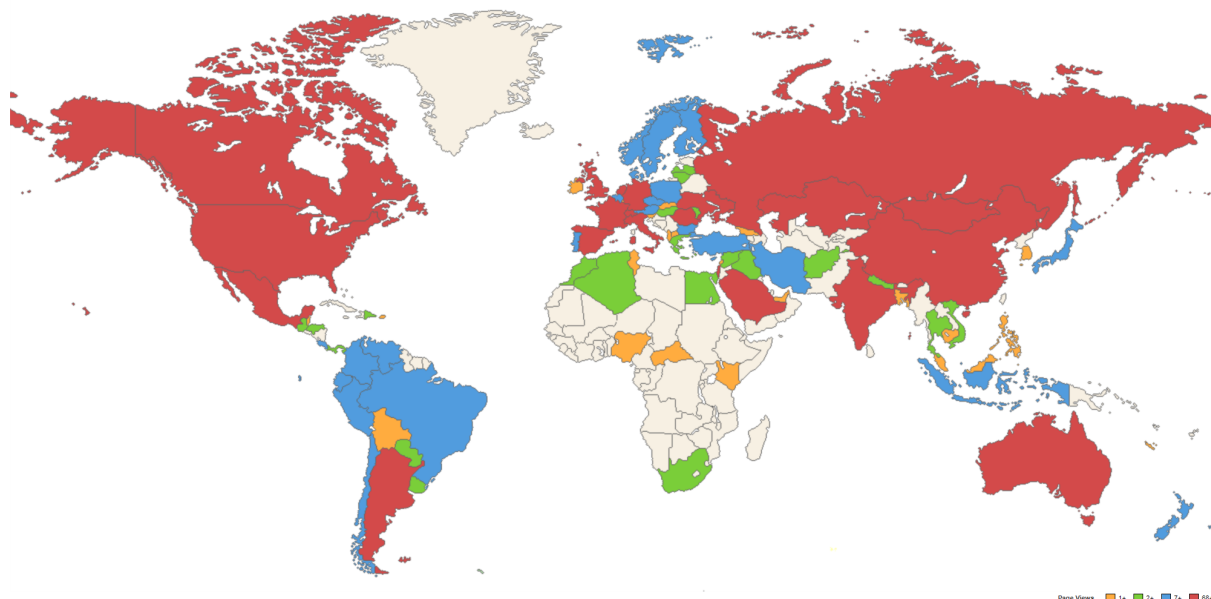

World Cities

Biblioteca

01/05/2024 - 31/05/2024

World Cities

01/05/2024 - 31/05/2024

	Country	City	Page Views	Visits	Visitors	Hits	Bandwidth
1	United States	Mountain View	32.534	5.675	109	36.176	6.710,2 MB
2	N/A	N/A	16.201	3.454	1.570	28.041	7.940,6 MB
3	Spain	Guadalajara	5.204	1.025	125	35.992	12.869,4 MB
4	Romania	Bucharest	2.767	78	43	4.961	341,9 MB
5	Spain	N/A	1.743	1.238	750	25.057	5.305,2 MB
6	Spain	Madrid	959	707	386	16.646	2.774,5 MB
7	United States	San Diego	559	362	12	1.923	521,7 MB
8	United States	Houston	515	615	104	1.284	108,3 MB
9	Australia	N/A	329	336	131	364	8,7 MB
10	Switzerland	Avry	328	233	1	328	0,9 MB
11	France	N/A	323	205	116	3.462	781,4 MB
12	Israel	N/A	240	240	24	247	6,9 MB
13	Spain	León	229	56	20	1.546	200,3 MB
14	Spain	Barcelona	225	184	144	4.460	846,9 MB