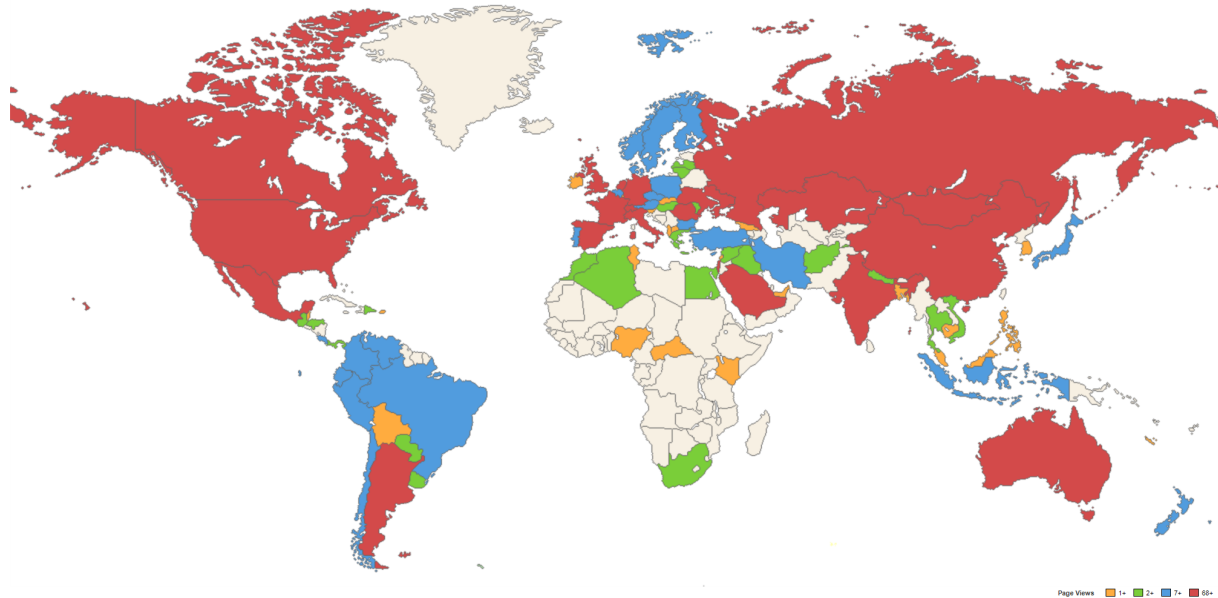

World Countries

01/05/2024 - 31/05/2024

	Country	Page Views	Visits	Visitors	Hits	Bandwidth
1	United States	34.984	9.515	1.432	48.691	10.526,5 MB
2	N/A	16.201	3.454	1.570	28.041	7.940,6 MB
3	Spain	10.942	5.211	2.722	125.419	30.459,3 MB
4	Romania	3.070	403	305	9.001	1.121,9 MB
5	China	503	1.001	401	1.446	293,2 MB
6	Russian Federation	500	603	235	1.247	607,8 MB
7	Switzerland	446	383	22	815	83,4 MB
8	France	426	278	151	4.398	987,8 MB
9	Australia	406	416	161	445	10,5 MB
10	United Kingdom	355	284	144	1.680	469,7 MB
11	Israel	319	323	35	359	12,8 MB
12	Argentina	245	556	383	1.709	1.133,9 MB
13	Germany	201	191	103	1.457	368,2 MB
14	Kazakstan	177	178	6	205	1,6 MB
15	Italy	137	149	103	1.753	390,8 MB
16	Mexico	128	663	536	3.860	1.757,7 MB
17	Ukraine	114	117	57	409	39,2 MB
18	India	107	68	44	711	60,5 MB
19	Saudi Arabia	83	75	9	172	8,4 MB