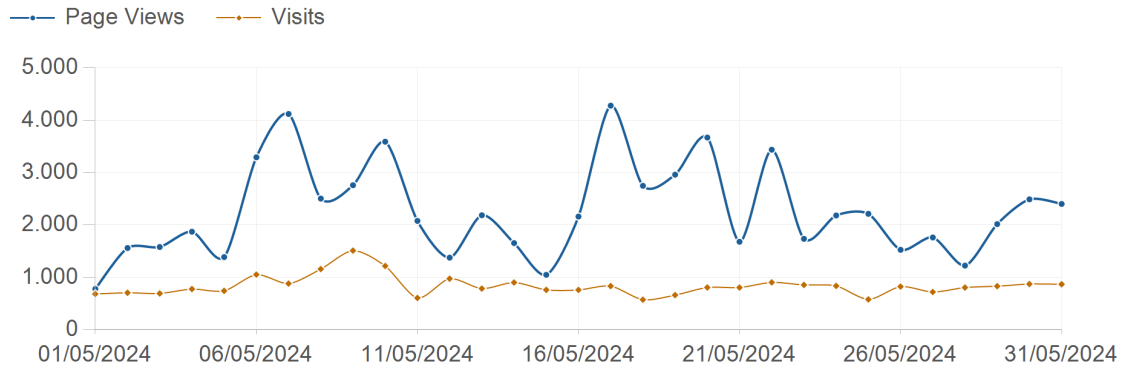

Traffic Trend

Biblioteca

01/05/2024 - 31/05/2024

Traffic Trend

01/05/2024 - 31/05/2024

Date	Page Views	Visits	Hits	Bandwidth
01/05/2024	782	686	3.533	942,9 MB
02/05/2024	1.563	708	4.796	1.161,9 MB
03/05/2024	1.582	695	6.862	1.691,6 MB
04/05/2024	1.874	779	4.381	1.224,9 MB
05/05/2024	1.390	745	4.208	1.125,0 MB
06/05/2024	3.294	1.055	9.466	1.731,8 MB
07/05/2024	4.121	883	12.631	3.439,8 MB
08/05/2024	2.506	1.161	9.467	1.975,8 MB
09/05/2024	2.762	1.513	9.309	1.330,9 MB
10/05/2024	3.592	1.219	9.439	2.346,4 MB
11/05/2024	2.080	609	4.931	959,4 MB
12/05/2024	1.379	977	6.104	1.685,3 MB
13/05/2024	2.188	788	9.800	1.625,6 MB
14/05/2024	1.657	904	7.627	1.749,9 MB
15/05/2024	1.051	763	6.197	1.162,4 MB
16/05/2024	2.163	762	8.371	1.576,8 MB
17/05/2024	4.280	836	10.034	1.491,3 MB
18/05/2024	2.750	576	5.799	810,6 MB
19/05/2024	2.963	664	5.866	1.002,2 MB
20/05/2024	3.671	809	11.436	4.937,8 MB
21/05/2024	1.682	808	9.270	2.088,6 MB
22/05/2024	3.439	906	14.360	8.962,2 MB
23/05/2024	1.738	858	8.151	1.684,2 MB
24/05/2024	2.184	839	6.953	1.282,9 MB
25/05/2024	2.215	581	4.534	817,9 MB
26/05/2024	1.529	826	5.091	1.373,3 MB
27/05/2024	1.764	723	11.053	2.605,4 MB
28/05/2024	1.227	808	7.324	1.522,4 MB

29/05/2024	2.019	834	7.387	1.371,0 MB
30/05/2024	2.492	875	8.762	1.794,2 MB
31/05/2024	2.404	871	9.273	2.382,7 MB
Total	70.341	26.061	242.415	59.857,0 MB

Top Pages

Biblioteca

01/05/2024 - 31/05/2024

Top Pages