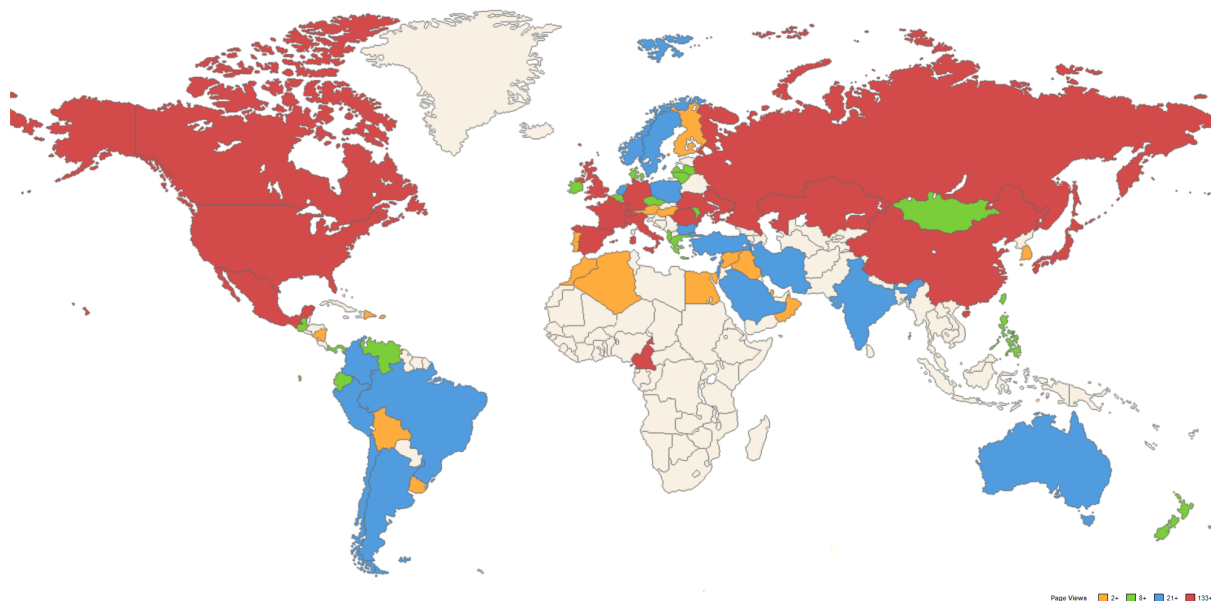

World Cities

Biblioteca

01/09/2024 - 30/09/2024

World Cities

01/09/2024 - 30/09/2024

	Country	City	Page Views	Visits	Visitors	Hits	Bandwidth
1	N/A	N/A	12.516	3.770	1.517	23.151	3.704,6 MB
2	Spain	Guadalajara	10.179	1.059	127	31.523	2.088,4 MB
3	United States	Mountain View	9.745	4.842	121	10.881	2.056,6 MB
4	Japan	N/A	1.223	1.379	216	1.580	542,2 MB
5	Spain	N/A	1.040	850	609	20.949	3.664,5 MB
6	Spain	Madrid	970	640	367	15.176	2.392,2 MB
7	Romania	N/A	907	47	36	1.364	161,3 MB
8	United States	N/A	846	1.468	357	3.384	1.458,4 MB
9	United States	Houston	780	773	130	4.262	191,4 MB
10	Italy	Milan	553	6	4	560	25,9 MB
11	China	Beijing	463	321	208	976	158,7 MB
12	Switzerland	Avry	333	220	1	333	0,9 MB
13	China	Shanghai	332	407	218	491	44,7 MB
14	Russian Federation	N/A	305	224	68	586	450,6 MB