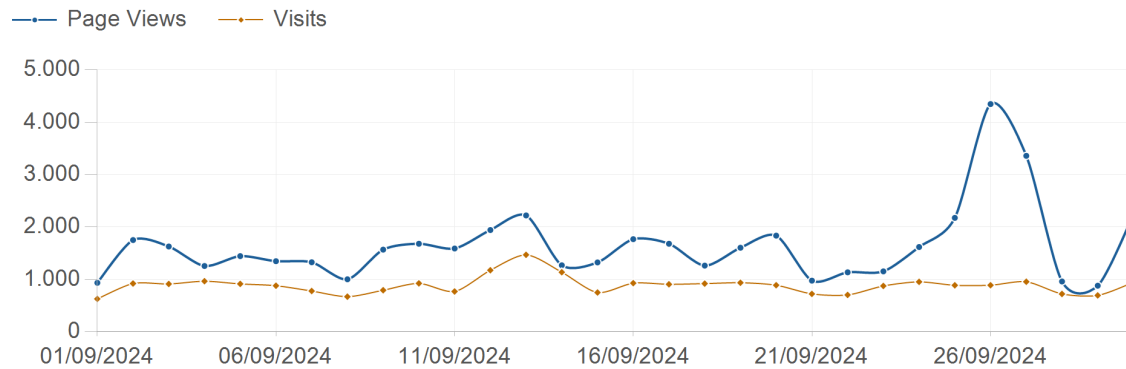

Traffic Trend

Biblioteca

01/09/2024 - 30/09/2024

Traffic Trend

01/09/2024 - 30/09/2024

Date	Page Views	Visits	Hits	Bandwidth
01/09/2024	937	629	3.558	767,8 MB
02/09/2024	1.753	923	12.047	1.801,8 MB
03/09/2024	1.630	914	6.434	1.329,2 MB
04/09/2024	1.258	967	6.562	1.262,8 MB
05/09/2024	1.446	916	7.380	1.635,2 MB
06/09/2024	1.349	881	5.604	958,8 MB
07/09/2024	1.329	780	4.257	700,2 MB
08/09/2024	1.004	672	3.953	735,9 MB
09/09/2024	1.570	795	7.494	1.254,7 MB
10/09/2024	1.682	926	8.636	1.931,5 MB
11/09/2024	1.592	771	5.936	1.155,5 MB
12/09/2024	1.944	1.176	7.767	1.411,6 MB
13/09/2024	2.223	1.471	7.431	1.304,0 MB
14/09/2024	1.271	1.139	3.706	901,4 MB
15/09/2024	1.326	751	3.940	888,0 MB
16/09/2024	1.770	930	7.772	1.606,6 MB
17/09/2024	1.682	908	8.310	1.643,6 MB
18/09/2024	1.265	921	7.296	1.408,0 MB
19/09/2024	1.606	938	6.935	1.134,8 MB
20/09/2024	1.837	891	7.677	1.448,0 MB
21/09/2024	978	725	3.741	753,8 MB
22/09/2024	1.137	705	4.583	1.573,1 MB
23/09/2024	1.155	877	6.801	1.318,5 MB
24/09/2024	1.620	955	7.773	1.848,5 MB
25/09/2024	2.176	889	9.699	1.712,5 MB
26/09/2024	4.349	890	10.353	2.332,1 MB
27/09/2024	3.360	957	9.642	1.527,4 MB
28/09/2024	962	724	3.829	749,1 MB

29/09/2024	882	696	4.059	812,2 MB
30/09/2024	2.239	946	9.138	1.533,6 MB
Total	49.332	26.663	202.313	39.440,2 MB

Top Pages

Biblioteca

01/09/2024 - 30/09/2024

Top Pages

01/09/2024 - 30/09/2024

Page Views Visits