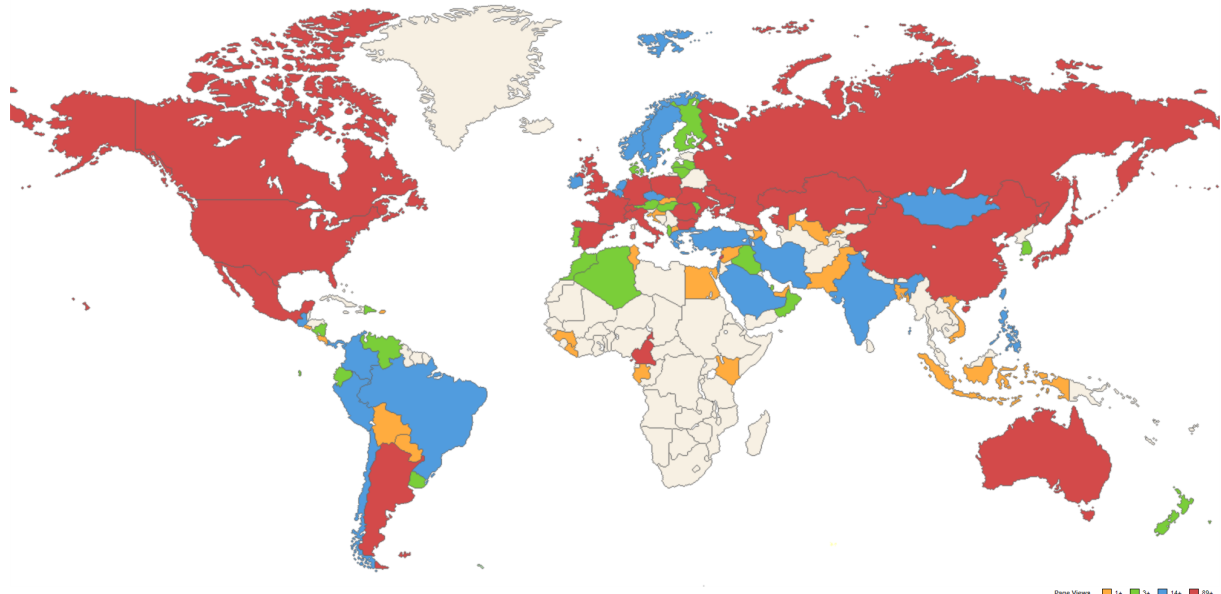

World Countries

01/09/2024 - 30/09/2024

	Country	Page Views	Visits	Visitors	Hits	Bandwidth
1	Spain	15.124	4.674	2.453	108.374	15.452,1 MB
2	United States	13.105	9.072	1.671	26.849	5.733,6 MB
3	N/A	12.516	3.770	1.517	23.151	3.704,6 MB
4	Japan	1.229	1.400	233	1.632	554,8 MB
5	Romania	1.145	276	212	6.791	1.021,9 MB
6	China	1.047	1.050	611	2.116	346,0 MB
7	Italy	634	95	72	1.479	337,2 MB
8	Switzerland	520	418	33	1.265	712,4 MB
9	United Kingdom	469	595	265	1.555	365,5 MB
10	Russian Federation	370	409	211	1.305	916,3 MB
11	Germany	288	163	78	2.053	330,9 MB
12	Canada	282	327	236	776	404,0 MB
13	Cameroon	239	31	2	239	2,3 MB
14	Kazakstan	230	231	5	231	0,0 MB
15	Mexico	209	831	670	5.988	2.095,1 MB
16	Ukraine	166	159	36	271	15,3 MB
17	France	148	175	139	4.859	2.309,9 MB
18	Bulgaria	127	84	33	456	67,4 MB
19	Argentina	124	328	279	1.587	733,8 MB